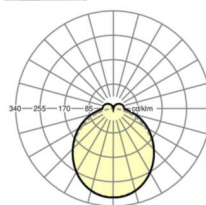

параметры

номер заказа	19470006040
код EAN	4020863406333
номер таможенного тарифа	94051190
Знак прохождения контроля	IP 20, класс защиты I, ENEC10 VDE, F, HACCP DIN10500/Food/IFS-пригодность для применения/BRC, Indoor, CE
Степень ударопрочности IK	IK03 (-20°C bis 25°C)
Температура окружения	ta -20°C в 25°C
Особые свойства	Готовность к IoT «Ready for IoT»
Гарантийный срок	5 лет

электротехника

Балласт	Электронный драйвер DALI2 (1 штука)
Мощность системы	70W
сетевое напряжение	230V/50Hz
класс энергосбережения/Источник света	D

Оптика

Оснастка	LED, цветопередача/оттенок света CRI ≥ 80 / 4000K
Допуск для координаты цветности (MacAdam)	3SDCM
Номинальный световой поток	9534lm
Срок службы LED	50000h L80/B10 (Tq 25°C)
светоотдача светильников	137lm/W
Угол излучения	115° (C0) / 110° (C90)
UGR поп./вдоль	27.3 / 26.7

Механика

цвет корпуса	белый стандартный для электротехники RAL 9016
размеры (LxWxH/DxH)	1531mm x 55mm x 37mm
вес (нетто)	1.9kg
Вид монтажа	сборка трековых систем, световая структура

размеры

L	1531 mm	Длина
В	55 mm	Ширина
Н	37 mm	Высота

DEEP-LINK

<https://www.regiolux.de/ru/article/19470006040>

Ссылка	LED 10000lm 840
ηLB	100 %
Φ ↓/↑	90 % / 10 %
UGR поп./вдоль	27.3 / 26.7